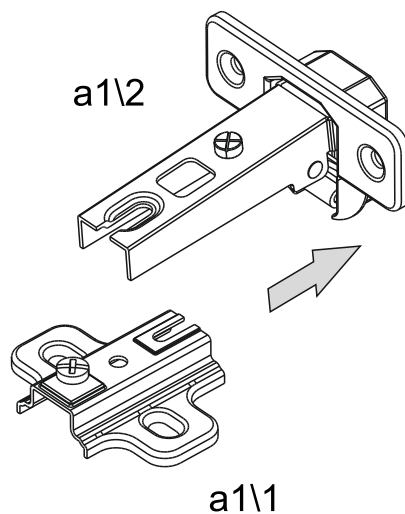

Инструкция по сборке Призма ПЗ.592.1.20 - Шкаф угловой 2Д

При сборке мебели соблюдайте осторожность, чтобы не нанести повреждений отделанным поверхностям. Сборку производите вдвоем. Детали располагайте горизонтально, на предварительно подстеленные картон или ткань. Для сборки Вам понадобятся молоток и отвертки (в комплект не входят). Перед сборкой изучите инструкцию.

Список деталей:

ЛДСП 16мм МЕТАЛЛ БРУКЛИН указан условно, т.к. изделие производится в различных цветовых вариантах. В комплекте у покупателя может быть другой ЛДСП, в зависимости от выбранного при покупке.

Список фурнитуры:

Поз.	Обозн.	Наименование	Кол-во	Примечание
1	г1	Стяжка Hettich Rastex 15 арт.0 013 958	12	
2	г2	Дюбель Hettich DU232T арт.9 047 644	12	
3	s1	Заглушка к стяжке Rastex 15	12	белый
4	e1	Винт ФБ 1188-00.00 (6x50)	36	
5	s9, s7	Заглушка для винта ФБ	36	11 - цвет каркаса, 25 - белый
6	f1	Шкант 8x35	42	
7	a1	Петля GTV ZM-HCKT45-BE	8	HCKT угловая, 45 град., Clip-On, H=0
8	c2	Ручка UZ-40-032	2	
9	j7	Винт к ручке M4x22	4	
10	d3	Штанга овальная	2	L=648 мм.
11	d4	Штангодержатель для овальной штанги хром	4	
12	d1	Полкодержатель металлический диам. 5мм	26	
13	k1	Опора звезда	8	
14	n6	Уголок ФБ II 080-000	4	
15	n8	Шайба ФБ 296-000	21	
16	n14	Уголок крепежный ТИШС 325827.282	2	
17	f5	Дюбель распорный 10x50	2	
18	z3	Профиль соединит. для э.ст.	2	L=1043 мм.
19	g1	Гвозди 1.2x20 ГОСТ 4028-63	85	
20	p15	Шурупы 3-3.5x16.016 ГОСТ 1145	12	
21	p50	Шурупы 3-5x50.016 ГОСТ 1145	2	
22	p20	Шурупы 4-3x20.016 ГОСТ 1145	21	
23	p16	Шурупы 4-4x16.016 ГОСТ 1145	52	
24	z1	Ключ шестигранный	1	