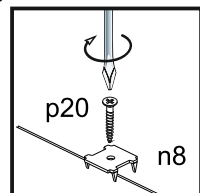

Список фурнитуры:

Поз.	Обозн.	Наименование	Кол-во	Примечание
1	г1	Стяжка Hettich Rastex 15 арт.0 013 958	12	
2	г2	Дюбель Hettich DU232T арт.9 047 644	12	
3	s1	Заглушка к стяжке Rastex 15	12	белый
4	e1	Винт ФБ 1188-00.00 (6x50)	36	
5	s9, s7	Заглушка для винта ФБ	36	11 - цвет каркаса, 25 - белый
6	f1	Шкант 8x35	42	
7	a1	Петля GTV ZM-HCKT45-BE	8	HCKT угловая, 45 град., Clip-On, H=0
8	c2	Ручка UZ-40-032	2	
9	j7	Винт к ручке M4x22	4	
10	d3	Штанга овальная	2	L=648 мм.
11	d4	Штангодержатель для овальной штанги хром	4	
12	d1	Полкодержатель металлический диам. 5мм	26	
13	k1	Опора звезда	8	
14	n6	Уголок ФБ II 080-000	4	
15	n8	Шайба ФБ 296-000	21	
16	n14	Уголок крепежный ТИШС 325827.282	2	
17	f5	Дюбель распорный 10x50	2	
18	z3	Профиль соединит. для э.ст.	2	L=1043 мм.
19	g1	Гвозди 1.2x20 ГОСТ 4028-63	85	
20	p15	Шурупы 3-3.5x16.016 ГОСТ 1145	12	
21	p50	Шурупы 3-5x50.016 ГОСТ 1145	2	
22	p20	Шурупы 4-3x20.016 ГОСТ 1145	21	
23	p16	Шурупы 4-4x16.016 ГОСТ 1145	52	
24	z1	Ключ шестигранный	1	

9

10

11

12

13

14

Установите изделие на место пользования и выровняйте его. Собранный изделие всегда нужно прикреплять к стене. Неправильно прикрепленная мебель может вырваться и упасть при монтаже или использовании. Изделие может быть прикреплено к стене только квалифицированным специалистом.