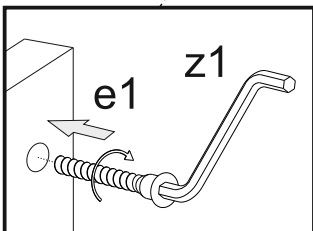

Список фурнитуры:

Поз.	Обозн.	Наименование	Кол-во	Примечание
1	г1	Стяжка Hettich Rastex 15 арт.0 013 958	12	
2	г2	Дюбель Hettich DU232T арт.9 047 644	12	
3	s1	Заглушка к стяжке Rastex 15	12	белый
4	e1	Винт ФБ 1188-00.00 (6x50)	36	
5	s9, s7	Заглушка для винта ФБ	36	11 - цвет каркаса, 25 - белый
6	f1	Шкант 8x35	42	
7	a1	Петля GTV ZM-HCKT45-BE	8	HCKT угловая, 45 град., Clip-On, H=0
8	c2	Ручка UZ-40-032	2	
9	j7	Винт к ручке M4x22	4	
10	d3	Штанга овальная	2	L=648 мм.
11	d4	Штангодержатель для овальной штанги хром	4	
12	d1	Полкодержатель металлический диам. 5мм	26	
13	k1	Опора звезда	8	
14	n6	Уголок ФБ II 080-000	4	
15	n8	Шайба ФБ 296-000	21	
16	n14	Уголок крепежный ТИШС 325827.282	2	
17	f5	Дюбель распорный 10x50	2	
18	z3	Профиль соединит. для э.ст.	2	L=1043 мм.
19	g1	Гвозди 1.2x20 ГОСТ 4028-63	85	
20	p15	Шурупы 3-3.5x16.016 ГОСТ 1145	12	
21	p50	Шурупы 3-5x50.016 ГОСТ 1145	2	
22	p20	Шурупы 4-3x20.016 ГОСТ 1145	21	
23	p16	Шурупы 4-4x16.016 ГОСТ 1145	52	
24	z1	Ключ шестигранный	1	

1

2

3

4

5

6

7

8