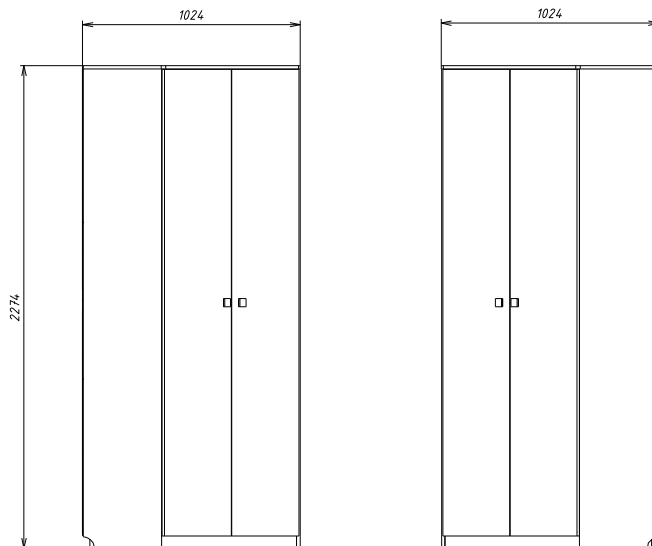

Инструкция по сборке Призма ПЗ.592.1.20 - Шкаф угловой 2Д

При сборке мебели соблюдайте осторожность, чтобы не нанести повреждений отделанным поверхностям. Сборку производите вдвоем. Детали располагайте горизонтально, на предварительно подстеленные картон или ткань. Для сборки Вам понадобятся молоток и отвертки (в комплект не входят). Перед сборкой изучите инструкцию.

Список деталей:

ЛДСП 16мм МЕТАЛЛ БРУКЛИН указан условно, т.к. изделие производится в различных цветовых вариантах. В комплекте у покупателя может быть другой ЛДСП, в зависимости от выбранного при покупке.

Поз.	Обозн.	Наименование	Материал	Кол-во	Длина	Ширина
1	592.20.01	Крышка	ЛДСП 16мм МЕТАЛЛ БРУКЛИН 808	1	1021	1021
2	592.20.02	Основание	ЛДСП 16мм МЕТАЛЛ БРУКЛИН 808	1	1004	1004
3	592.20.03	Ст. Вертикальная Левая	ЛДСП 16мм МЕТАЛЛ БРУКЛИН 808	1	2254	369
4	592.20.04	Ст. Вертикальная Правая	ЛДСП 16мм МЕТАЛЛ БРУКЛИН 808	1	2254	369
5	592.20.05	Перегородка Левая	ЛДСП 16мм БЕЛЫЙ	1	2182	349
6	592.20.06	Перегородка Правая	ЛДСП 16мм БЕЛЫЙ	1	2182	349
7	592.20.07	Ст. Задняя Правая	ЛДСП 16мм БЕЛЫЙ	1	2182	579
8	592.20.08	Царга	ЛДСП 16мм БЕЛЫЙ	1	655	96
9	592.20.09	Ст. Горизонтальная 1	ЛДСП 16мм БЕЛЫЙ	2	315	348
10	592.20.10	Ст. Горизонтальная 2	ЛДСП 16мм БЕЛЫЙ	2	408	348
11	592.20.11	Ст. Горизонтальная 3	ЛДСП 16мм БЕЛЫЙ	1	348	655
12	592.20.12	Полка 1	ЛДСП 16мм БЕЛЫЙ	3	314	340
13	592.20.13	Полка 2	ЛДСП 16мм БЕЛЫЙ	3	407	340
14	592.20.14	Дверь	ЛДСП 16мм ПРИЗМА 870	2	2196	446
15	592.20.15	Цоколь	ЛДСП 16мм МЕТАЛЛ БРУКЛИН 808	2	902	56
16	592.20.16	Ст. Задняя 1	ХДФ 3мм БЕЛЫЙ	3	736	439
17	592.20.17	Ст. Задняя 2	ХДФ 3мм БЕЛЫЙ	3	736	337
18	592.20.18	Ст. Задняя 3	ХДФ 3мм БЕЛЫЙ	4	1105	337