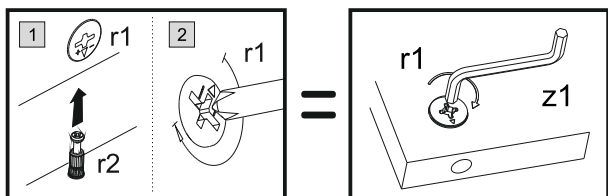

Список фурнитуры:

Поз.	Обозн.	Наименование	Кол-во	Примечание
1	г1	Стяжка Hettich Rastex 15 арт.0 013 958	12	
2	г2	Дюбель Hettich DU232T арт.9 047 644	12	
3	s1	Заглушка к стяжке Rastex 15	12	белый
4	e1	Винт ФБ 1188-00.00 (6x50)	36	
5	s9, s7	Заглушка для винта ФБ	36	11 - цвет каркаса, 25 - белый
6	f1	Шкант 8x35	42	
7	a1	Петля GTV ZM-HCKT45-BE	8	HCKT угловая, 45 град., Clip-On, H=0
8	c2	Ручка UZ-40-032	2	
9	j7	Винт к ручке M4x22	4	
10	d3	Штанга овальная	2	L=648 мм.
11	d4	Штангодержатель для овальной штанги хром	4	
12	d1	Полкодержатель металлический диам. 5мм	26	
13	k1	Опора звезда	8	
14	n6	Уголок ФБ II 080-000	4	
15	n8	Шайба ФБ 296-000	21	
16	n14	Уголок крепежный ТИШС 325827.282	2	
17	f5	Дюбель распорный 10x50	2	
18	z3	Профиль соединит. для э.ст.	2	L=1043 мм.
19	g1	Гвозди 1.2x20 ГОСТ 4028-63	85	
20	p15	Шурупы 3-3.5x16.016 ГОСТ 1145	12	
21	p50	Шурупы 3-5x50.016 ГОСТ 1145	2	
22	p20	Шурупы 4-3x20.016 ГОСТ 1145	21	
23	p16	Шурупы 4-4x16.016 ГОСТ 1145	52	
24	z1	Ключ шестигранный	1	

9

10

11

12

13

14

Установите изделие на место пользования и выровняйте его. Собранный изделие всегда нужно прикреплять к стене. Неправильно прикрепленная мебель может вырваться и упасть при монтаже или использовании. Изделие может быть прикреплено к стене только квалифицированным специалистом.