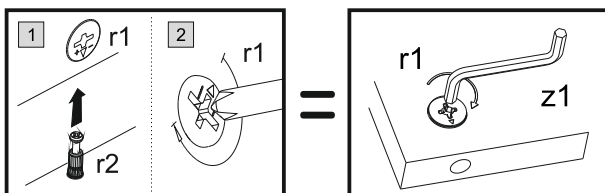

Список фурнитуры:

Поз.	Обозн.	Наименование	Кол-во	Примечание
1	г1	Стяжка Hettich Rastex 15 арт.0 013 958	12	
2	г2	Дюбель Hettich DU232T арт.9 047 644	12	
3	s1	Заглушка к стяжке Rastex 15	12	белый
4	e1	Винт ФБ 1188-00.00 (6x50)	36	
5	s9, s7	Заглушка для винта ФБ	36	11 - цвет каркаса, 25 - белый
6	f1	Шкант 8x35	42	
7	a1	Петля GTV ZM-HCKT45-BE	8	HCKT угловая, 45 град., Clip-On, H=0
8	c2	Ручка UZ-40-032	2	
9	j7	Винт к ручке M4x22	4	
10	d3	Штанга овальная	2	L=648 мм.
11	d4	Штангодержатель для овальной штанги хром	4	
12	d1	Полкодержатель металлический диам. 5мм	26	
13	k1	Опора звезда	8	
14	n6	Уголок ФБ II 080-000	4	
15	n8	Шайба ФБ 296-000	21	
16	n14	Уголок крепежный ТИШС 325827.282	2	
17	f5	Дюбель распорный 10x50	2	
18	z3	Профиль соединит. для э.ст.	2	L=1043 мм.
19	g1	Гвозди 1.2x20 ГОСТ 4028-63	85	
20	p15	Шурупы 3-3.5x16.016 ГОСТ 1145	12	
21	p50	Шурупы 3-5x50.016 ГОСТ 1145	2	
22	p20	Шурупы 4-3x20.016 ГОСТ 1145	21	
23	p16	Шурупы 4-4x16.016 ГОСТ 1145	52	
24	z1	Ключ шестигранный	1	

1

2

3

4

5

6

7

8

9

10

11

12

13

14

Установите изделие на место пользования и выровняйте его. Собранный изделие всегда нужно прикреплять к стене. Неправильно прикрепленная мебель может вырваться и упасть при монтаже или использовании. Изделие может быть прикреплено к стене только квалифицированным специалистом.