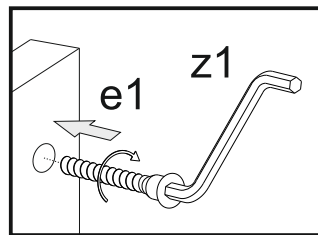

Список фурнитуры:

Поз.	Обозн.	Наименование	Кол-во	Примечание
1	г1	Стяжка Hettich Rastex 15 арт.0 013 958	12	
2	г2	Дюбель Hettich DU232T арт.9 047 644	12	
3	s1	Заглушка к стяжке Rastex 15	12	белый
4	e1	Винт ФБ 1188-00.00 (6x50)	36	
5	s9, s7	Заглушка для винта ФБ	36	11 - цвет каркаса, 25 - белый
6	f1	Шкант 8x35	42	
7	a1	Петля GTV ZM-HCKT45-BE	8	HCKT угловая, 45 град., Clip-On, H=0
8	c2	Ручка UZ-40-032	2	
9	j7	Винт к ручке M4x22	4	
10	d3	Штанга овальная	2	L=648 мм.
11	d4	Штангодержатель для овальной штанги хром	4	
12	d1	Полкодержатель металлический диам. 5мм	26	
13	k1	Опора звезда	8	
14	n6	Уголок ФБ II 080-000	4	
15	n8	Шайба ФБ 296-000	21	
16	n14	Уголок крепежный ТИШС 325827.282	2	
17	f5	Дюбель распорный 10x50	2	
18	z3	Профиль соединит. для э.ст.	2	L=1043 мм.
19	g1	Гвозди 1.2x20 ГОСТ 4028-63	85	
20	p15	Шурупы 3-3.5x16.016 ГОСТ 1145	12	
21	p50	Шурупы 3-5x50.016 ГОСТ 1145	2	
22	p20	Шурупы 4-3x20.016 ГОСТ 1145	21	
23	p16	Шурупы 4-4x16.016 ГОСТ 1145	52	
24	z1	Ключ шестигранный	1	

9

10

11

12

13

14

Установите изделие на место пользования и выровняйте его. Собранный изделие всегда нужно прикреплять к стене. Неправильно прикрепленная мебель может вырваться и упасть при монтаже или использовании. Изделие может быть прикреплено к стене только квалифицированным специалистом.