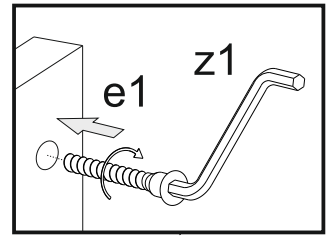

Список фурнитуры:

Поз.	Обозн.	Наименование	Кол-во	Примечание
1	г1	Стяжка Hettich Rastex 15 арт.0 013 958	12	
2	г2	Дюбель Hettich DU232T арт.9 047 644	12	
3	s1	Заглушка к стяжке Rastex 15	12	белый
4	e1	Винт ФБ 1188-00.00 (6x50)	36	
5	s9, s7	Заглушка для винта ФБ	36	11 - цвет каркаса, 25 - белый
6	f1	Шкант 8x35	42	
7	a1	Петля GTV ZM-HCKT45-BE	8	HCKT угловая, 45 град., Clip-On, H=0
8	c2	Ручка UZ-40-032	2	
9	j7	Винт к ручке M4x22	4	
10	d3	Штанга овальная	2	L=648 мм.
11	d4	Штангодержатель для овальной штанги хром	4	
12	d1	Полкодержатель металлический диам. 5мм	26	
13	k1	Опора звезда	8	
14	n6	Уголок ФБ II 080-000	4	
15	n8	Шайба ФБ 296-000	21	
16	n14	Уголок крепежный ТИШС 325827.282	2	
17	f5	Дюбель распорный 10x50	2	
18	z3	Профиль соединит. для э.ст.	2	L=1043 мм.
19	g1	Гвозди 1.2x20 ГОСТ 4028-63	85	
20	p15	Шурупы 3-3.5x16.016 ГОСТ 1145	12	
21	p50	Шурупы 3-5x50.016 ГОСТ 1145	2	
22	p20	Шурупы 4-3x20.016 ГОСТ 1145	21	
23	p16	Шурупы 4-4x16.016 ГОСТ 1145	52	
24	z1	Ключ шестигранный	1	

1

2

3

4

5

6

7

8