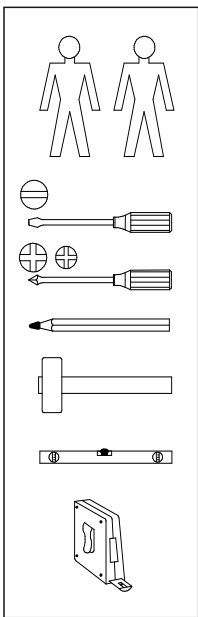

Инструкция по сборке Призма ПЗ.592.1.20 - Шкаф угловой 2Д

При сборке мебели соблюдайте осторожность, чтобы не нанести повреждений отделанным поверхностям. Сборку производите вдвоем. Детали располагайте горизонтально, на предварительно подстеленные картон или ткань. Для сборки Вам понадобятся молоток и отвертки (в комплект не входят). Перед сборкой изучите инструкцию.

Поз.	Обозн.	Наименование	Материал	Кол-во	Длина	Ширина
1	592.20.01	Крышка	ЛДСП 16мм МЕТАЛЛ БРУКЛИН 808	1	1021	1021
2	592.20.02	Основание	ЛДСП 16мм МЕТАЛЛ БРУКЛИН 808	1	1004	1004
3	592.20.03	Ст. Вертикальная Левая	ЛДСП 16мм МЕТАЛЛ БРУКЛИН 808	1	2254	369
4	592.20.04	Ст. Вертикальная Правая	ЛДСП 16мм МЕТАЛЛ БРУКЛИН 808	1	2254	369
5	592.20.05	Перегородка Левая	ЛДСП 16мм БЕЛЫЙ	1	2182	349
6	592.20.06	Перегородка Правая	ЛДСП 16мм БЕЛЫЙ	1	2182	349
7	592.20.07	Ст. Задняя Правая	ЛДСП 16мм БЕЛЫЙ	1	2182	579
8	592.20.08	Царга	ЛДСП 16мм БЕЛЫЙ	1	655	96
9	592.20.09	Ст. Горизонтальная 1	ЛДСП 16мм БЕЛЫЙ	2	315	348
10	592.20.10	Ст. Горизонтальная 2	ЛДСП 16мм БЕЛЫЙ	2	408	348
11	592.20.11	Ст. Горизонтальная 3	ЛДСП 16мм БЕЛЫЙ	1	348	655
12	592.20.12	Полка 1	ЛДСП 16мм БЕЛЫЙ	3	314	340
13	592.20.13	Полка 2	ЛДСП 16мм БЕЛЫЙ	3	407	340
14	592.20.14	Дверь	ЛДСП 16мм ПРИЗМА 870	2	2196	446
15	592.20.15	Цоколь	ЛДСП 16мм МЕТАЛЛ БРУКЛИН 808	2	902	56
16	592.20.16	Ст. Задняя 1	ХДФ 3мм БЕЛЫЙ	3	736	439
17	592.20.17	Ст. Задняя 2	ХДФ 3мм БЕЛЫЙ	3	736	337
18	592.20.18	Ст. Задняя 3	ХДФ 3мм БЕЛЫЙ	4	1105	337