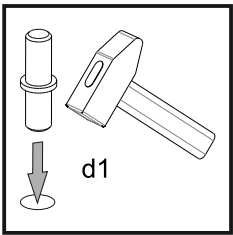

Список фурнитуры:

Поз.	Обозн.	Наименование	Кол-во	Примечание
1	г1	Стяжка Hettich Rastex 15 арт.0 013 958	12	
2	г2	Дюбель Hettich DU232T арт.9 047 644	12	
3	s1	Заглушка к стяжке Rastex 15	12	белый
4	e1	Винт ФБ 1188-00.00 (6x50)	36	
5	s9, s7	Заглушка для винта ФБ	36	11 - цвет каркаса, 25 - белый
6	f1	Шкант 8x35	42	
7	a1	Петля GTV ZM-HCKT45-BE	8	HCKT угловая, 45 град., Clip-On, H=0
8	c2	Ручка UZ-40-032	2	
9	j7	Винт к ручке M4x22	4	
10	d3	Штанга овальная	2	L=648 мм.
11	d4	Штангодержатель для овальной штанги хром	4	
12	d1	Полкодержатель металлический диам. 5мм	26	
13	k1	Опора звезда	8	
14	n6	Уголок ФБ II 080-000	4	
15	n8	Шайба ФБ 296-000	21	
16	n14	Уголок крепежный ТИШС 325827.282	2	
17	f5	Дюбель распорный 10x50	2	
18	z3	Профиль соединит. для э.ст.	2	L=1043 мм.
19	g1	Гвозди 1.2x20 ГОСТ 4028-63	85	
20	p15	Шурупы 3-3.5x16.016 ГОСТ 1145	12	
21	p50	Шурупы 3-5x50.016 ГОСТ 1145	2	
22	p20	Шурупы 4-3x20.016 ГОСТ 1145	21	
23	p16	Шурупы 4-4x16.016 ГОСТ 1145	52	
24	z1	Ключ шестигранный	1	

1

2

3

4

5

6

7

8