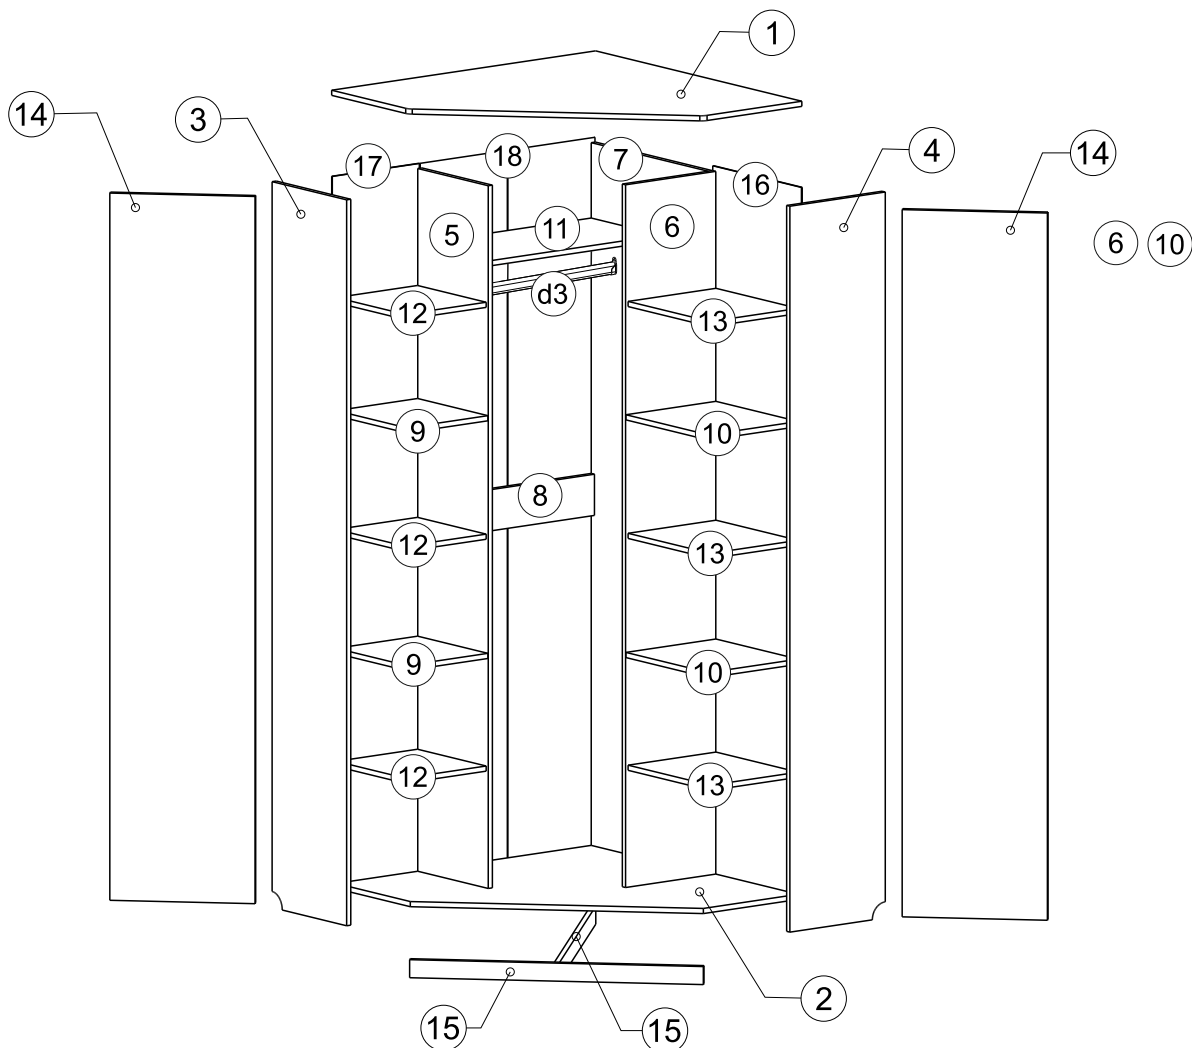

Инструкция по сборке Призма ПЗ.592.1.20 - Шкаф угловой 2Д

При сборке мебели соблюдайте осторожность, чтобы не нанести повреждений отделанным поверхностям. Сборку производите вдвоем. Детали располагайте горизонтально, на предварительно подстеленные картон или ткань. Для сборки Вам понадобятся молоток и отвертки (в комплект не входят). Перед сборкой изучите инструкцию.

Список деталей:

ЛДСП 16мм МЕТАЛЛ БРУКЛИН указан условно, т.к. изделие производится в различных цветовых вариантах. В комплекте у покупателя может быть другой ЛДСП, в зависимости от выбранного при покупке.