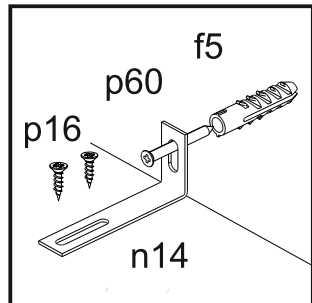

Список фурнитуры:

Поз.	Обозн.	Наименование	Кол-во	Примечание
1	г1	Стяжка Hettich Rastex 15 арт.0 013 958	12	
2	г2	Дюбель Hettich DU232T арт.9 047 644	12	
3	s1	Заглушка к стяжке Rastex 15	12	белый
4	e1	Винт ФБ 1188-00.00 (6x50)	36	
5	s9, s7	Заглушка для винта ФБ	36	11 - цвет каркаса, 25 - белый
6	f1	Шкант 8x35	42	
7	a1	Петля GTV ZM-HCKT45-BE	8	HCKT угловая, 45 град., Clip-On, H=0
8	c2	Ручка UZ-40-032	2	
9	j7	Винт к ручке M4x22	4	
10	d3	Штанга овальная	2	L=648 мм.
11	d4	Штангодержатель для овальной штанги хром	4	
12	d1	Полкодержатель металлический диам. 5мм	26	
13	k1	Опора звезда	8	
14	n6	Уголок ФБ II 080-000	4	
15	n8	Шайба ФБ 296-000	21	
16	n14	Уголок крепежный ТИШС 325827.282	2	
17	f5	Дюбель распорный 10x50	2	
18	z3	Профиль соединит. для э.ст.	2	L=1043 мм.
19	g1	Гвозди 1.2x20 ГОСТ 4028-63	85	
20	p15	Шурупы 3-3.5x16.016 ГОСТ 1145	12	
21	p50	Шурупы 3-5x50.016 ГОСТ 1145	2	
22	p20	Шурупы 4-3x20.016 ГОСТ 1145	21	
23	p16	Шурупы 4-4x16.016 ГОСТ 1145	52	
24	z1	Ключ шестигранный	1	

9

10

11

12

13

14

Установите изделие на место пользования и выровняйте его. Собранный изделие всегда нужно прикреплять к стене. Неправильно прикрепленная мебель может вырваться и упасть при монтаже или использовании. Изделие может быть прикреплено к стене только квалифицированным специалистом.